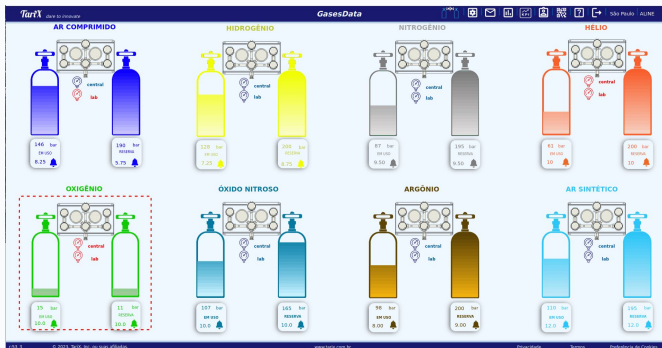

TariX

USUÁRIO:

SENHA:

Login

GasesData

Desenvolvido para empresas que utilizam gases ou fornecedores de gases, TariX GasesData garante o total controle dos seus cilindros de gases pressurizados

1. Câmera IoT com WiFi de fácil e rápida instalação. Em apenas alguns minutos as primeiras medições já estão disponíveis;

Captura imagem, codifica e transmite via WiFi

2. Usuário especifica a pressão de troca de cilindro e o TariX **GasesData** envia mensagens, via whatsapp ou email, notificando este evento (baixa pressão).

Relatórios de Consumo e Desempenho

- Consumo de gases por tempo;
- % Gases utilizados

Vantagens

Usuário Final

- Fácil de instalar - primeiros valores em minutos;
- Não necessita alterar instalação de gases existente;
- Informações do seu abrigo de gases em tempo real;
- Alerta de baixa pressão do cilindro;
- Previsão em dias para troca dos cilindros;
- Teste de estanqueidade diários;
- Integração com fornecedor de gases e instalação;
- Reconciliação de inventário x entregas realizadas;
- Relatórios de consumo e desempenho;

Informações Técnicas

Descrição	Min	Max	Unid.
Faixa de pressão ¹	0	210	bar ²
Exatidão da pressão	+/- 0.25		%FE
Temperatura de trabalho	-10	65	Celsius
Fonte de alimentação	5V - 2A		VDC
Dist. transmissão sinal	30	100	metros
Diâmetro manômetro	50-60-70-100		mm ³